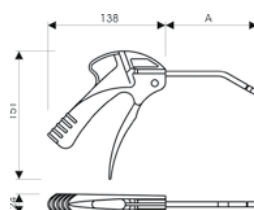

Safety Improving Limited Outlet pressure (B) with 0,6 MPa of inlet pressure.

Risparmio di energia Fino al 50%.

Energy Saving Up to 50%.

PA05

NEW

PISTOLA SOFFIAGGIO DI SICUREZZA

SAFETY AIR GUN

Codice/Code	Filetto Thread	Forza di soffiaggio Blowing force	Livello emissione sonora Noise pressure level	
PA050001	1/4" BSP	3,5 BAR	70,2 dB(A)	1

CARATTERISTICHE TECNICHE ACCESSORI PER PISTOLE

AIR GUNS ACCESSORIES TECHNICAL FEATURES

Tutti gli accessori possono essere fissati a scatto sui tubetti delle pistole e sono confezionati in buste di plastica.