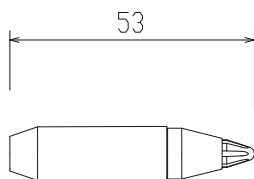

Codice/Code

PA07001A

1

NEW

PA08

VENTURI

VENTURI