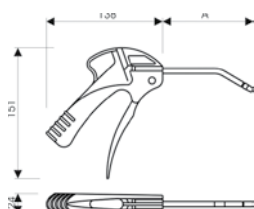

CARATTERISTICHE TECNICHE TECHNICAL FEATURES

Colore: <i>Colour:</i>	Blue RAL 5003. <i>Blue RAL 5003</i>
Filettatura di connessione: <i>Inlet connection thread:</i>	Ottenuta in una boccia di ottone. <i>Made in a brass bush</i>
Materiale plastico: <i>Plastic material:</i>	POM Rinforzato. <i>Reinforced POM</i>
Materiale della molla: <i>Spring material:</i>	Acciaio Inox. <i>Stainless steel</i>
Materiale delle guarnizioni: <i>Seals material:</i>	NBR. <i>Nitrile rubber</i>
Materiale del tubo: <i>Tube material:</i>	Acciaio Inox. <i>Stainless steel</i>
Materiale del silenziatore: <i>Silencer:</i>	Poliuretano antigraffio. <i>Scratchproof Polyurethane</i>
Packaging: <i>Packaging:</i>	Busta in plastica / Scatole di cartone. <i>Plastic bag / Cartoon box</i>
Temperatura d'utilizzo: <i>Working temperature:</i>	-10°C / 40°C <i>-10°C / 40°C</i>

Dettaglio della filettatura
Detail of the connection thread

PA01

NEW
PISTOLA SOFFIAGGIO CANNA CURVA
AIR GUN CURVE NOZZLE

Codice/Code	Filetto Thread	Forza di soffiaggio Blowing force	Livello emissione sonora Noise pressure level	
PA010001	1/4" BSP	N 3,9	79,5 dB(A)	1