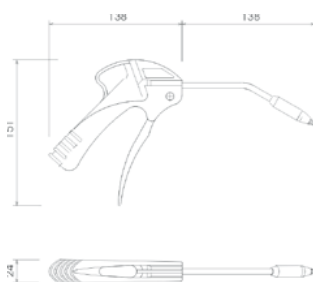

PISTOLA SOFFIAGGIO CANNA CURVA SILENZIATA

AIR GUN CURVED NOZZLE SILENCED

Codice/Code	Filetto Thread	Forza di soffiaggio Blowing force	Livello emissione sonora Noise pressure level	
PA030001	1/4" BSP	N 2,9	73,4 dB(A)	1