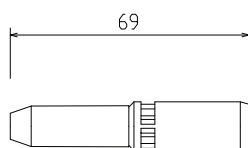

Codice/Code

PA08001A

1

NEW