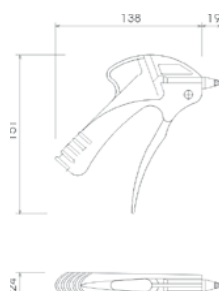

PISTOLA SOFFIAGGIO SILENZIATA

AIR GUN NOZZLE SILENCED

Codice/Code	Filetto Thread	Forza di soffiaggio Blowing force	Livello emissione sonora Noise pressure level	
PA040001	1/4" BSP	N 3,1	75,1 dB(A)	1