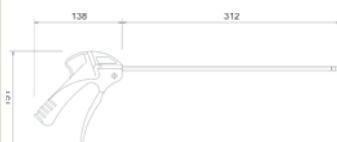

PISTOLA SOFFIAGGIO CANNA LUNGA 350mm

AIR GUN LONG NOZZLE 350 mm

Codice/Code	Filetto Thread	Forza di soffiaggio Blowing force	Livello emissione sonora Noise pressure level	
PA020001	1/4" BSP	N 3,7	79,2 dB(A)	1